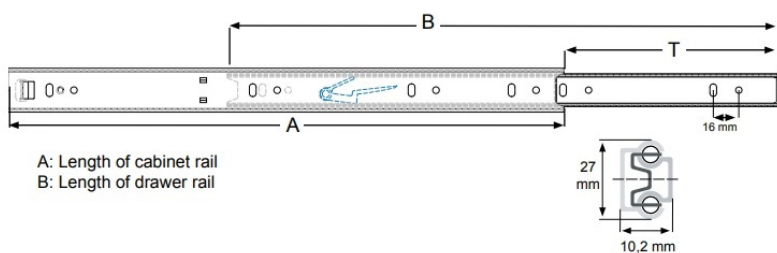

PRODUCT SHEET

Description:

Drawer Slide 8827, 650mm, W/Stop & Release, BZP

Item number:

16.10.053-0

Units	Box	Carton	HS Code	Barcode
Pair	1	40	8302420090	
5704866062329				

Slide length A	B	Travel length T	Finish
250 mm	246,5 mm	166 mm	BZP
300 mm	296,5 mm	216 mm	BZP
350 mm	346,5 mm	254 mm	BZP
400 mm	396,5 mm	279 mm	BZP
450 mm	446,5 mm	305 mm	BZP
500 mm	496,5 mm	330 mm	BZP
550 mm	546,5 mm	355 mm	BZP
650 mm	646,5 mm	406 mm	BZP
700 mm	696,5 mm	432 mm	BZP