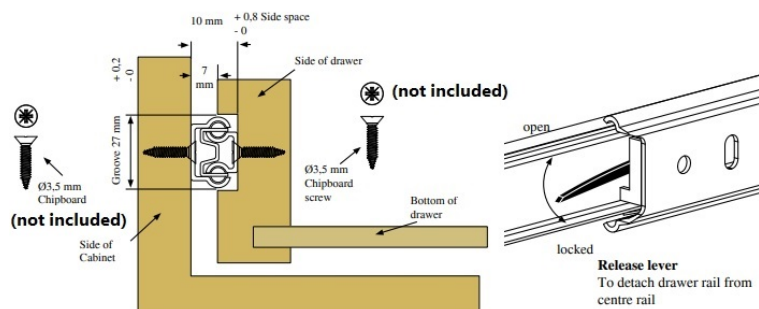

PRODUCT SHEET

Description:

Drawer Slide 8827, 650mm, W/Stop & Release, BZP

Item number:

16.10.053-0

Units	Box	Carton	HS Code	Barcode
Pair	1	40	8302420090	
5704866062329				

Slide length A	B	Travel length T	Finish
250 mm	246,5 mm	166 mm	BZP
300 mm	296,5 mm	216 mm	BZP
350 mm	346,5 mm	254 mm	BZP
400 mm	396,5 mm	279 mm	BZP
450 mm	446,5 mm	305 mm	BZP
500 mm	496,5 mm	330 mm	BZP
550 mm	546,5 mm	355 mm	BZP
650 mm	646,5 mm	406 mm	BZP
700 mm	696,5 mm	432 mm	BZP